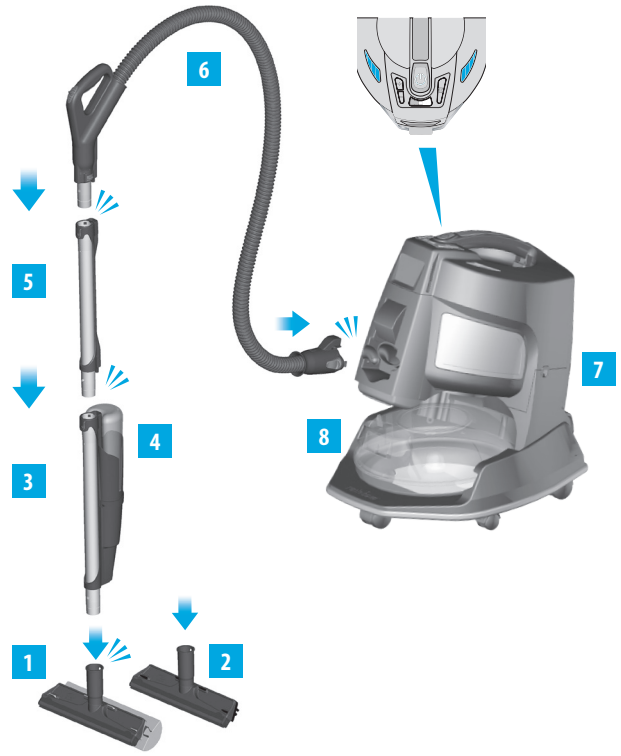

הכירו את ה-RainJet שלך

אחסון ותחזוקה

1. הסירו את ראש המגב מהמוט. שטפו אותו במים חמים עד לניקוי.
2. הסירו מהספוג את המים הנותרים על ידי שאיבת הספוג באמצעות צינור ה-Rainbow.
3. אחסנו אותו והניחו לו להתייבש.

1. מגב וספוג לרצפה
2. מגב ומברשת לרצפה
3. גוף ה-RainJet
4. מיכל ה-RainJet
5. מוט מפלדת אל-חלד*
6. צינור Rainbow*
7. Rainbow*
8. בסיס ה-Rainbow & ואגן המים*
9. התמיסה Clean Floor

* לא כלולים